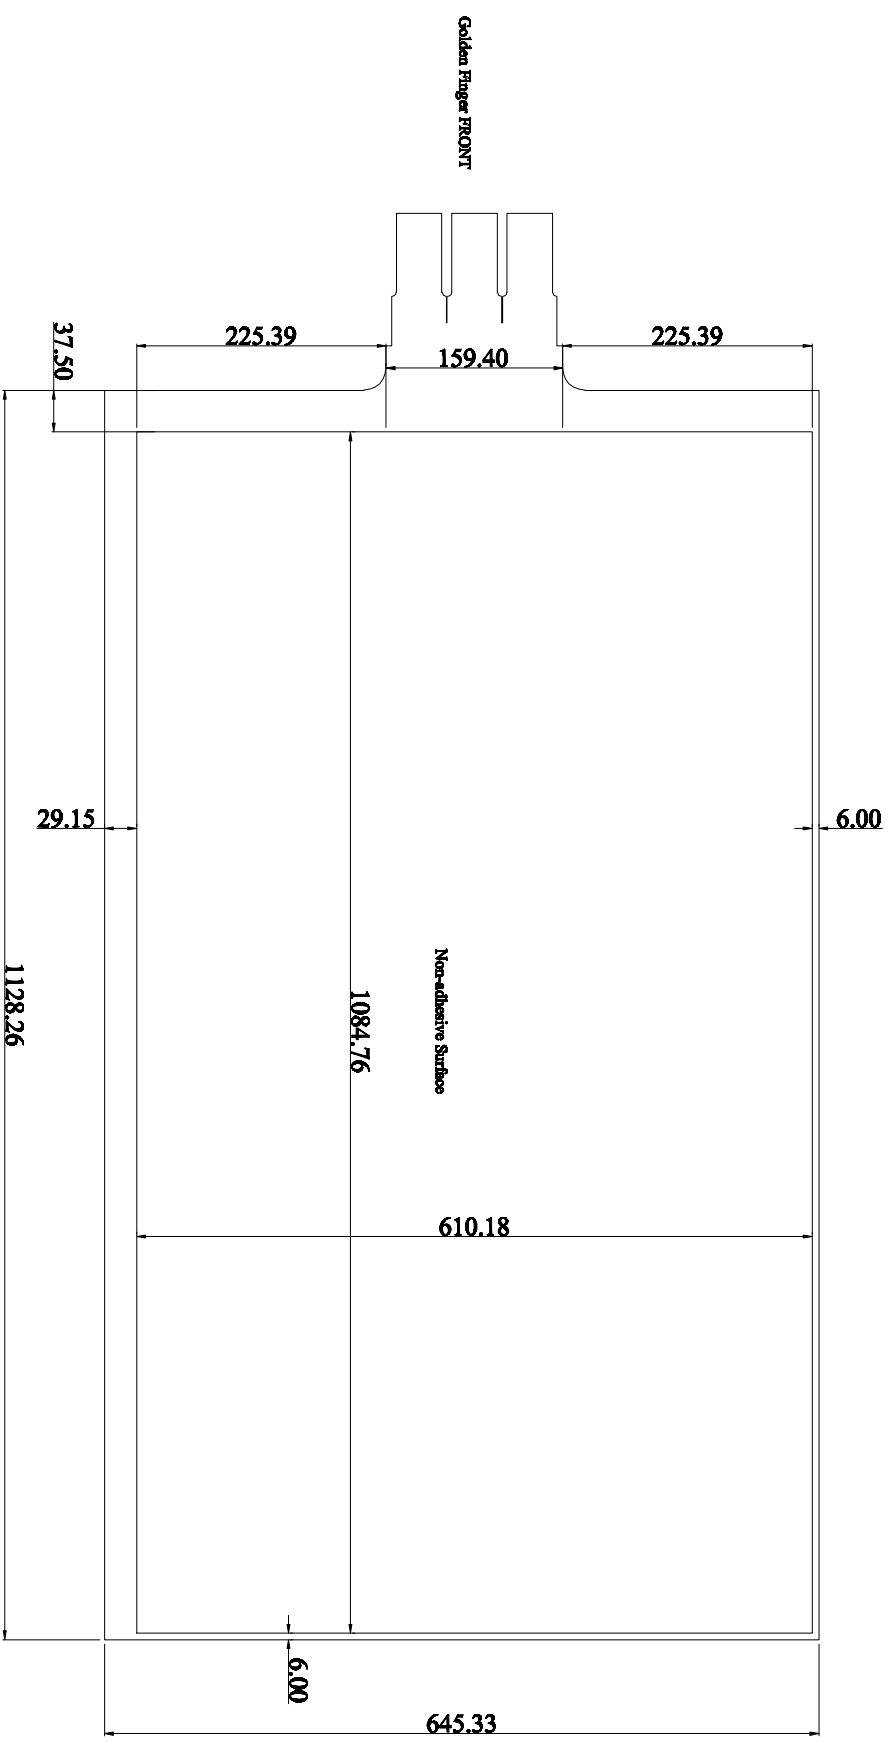

由 Autodesk 教育版产品制作

Rev.	Revision Record	Date
1版	First Sample	

Effective width:1084.76;Effective height:610.18;Cutting width:1128.26;Cutting height:645.33

格林触控
GreenTouch
 Shenzhen GreenTouch Technology Co.,Ltd

Model No.:	GT-TF-XTB49W-1	Size	49"	Ratio	16:9
Structure	F+F	Unit	mm	Scale	1:1
Design	李俊	Date	2017.02.08	Page	1/1
Check	付作书	Date	2017.02.08	Version	A0
Release	邓福生	Date	2017.02.08		

由 Autodesk 教育版产品制作

由 Autodesk 教育版产品制作

1 2 3 4 5 6