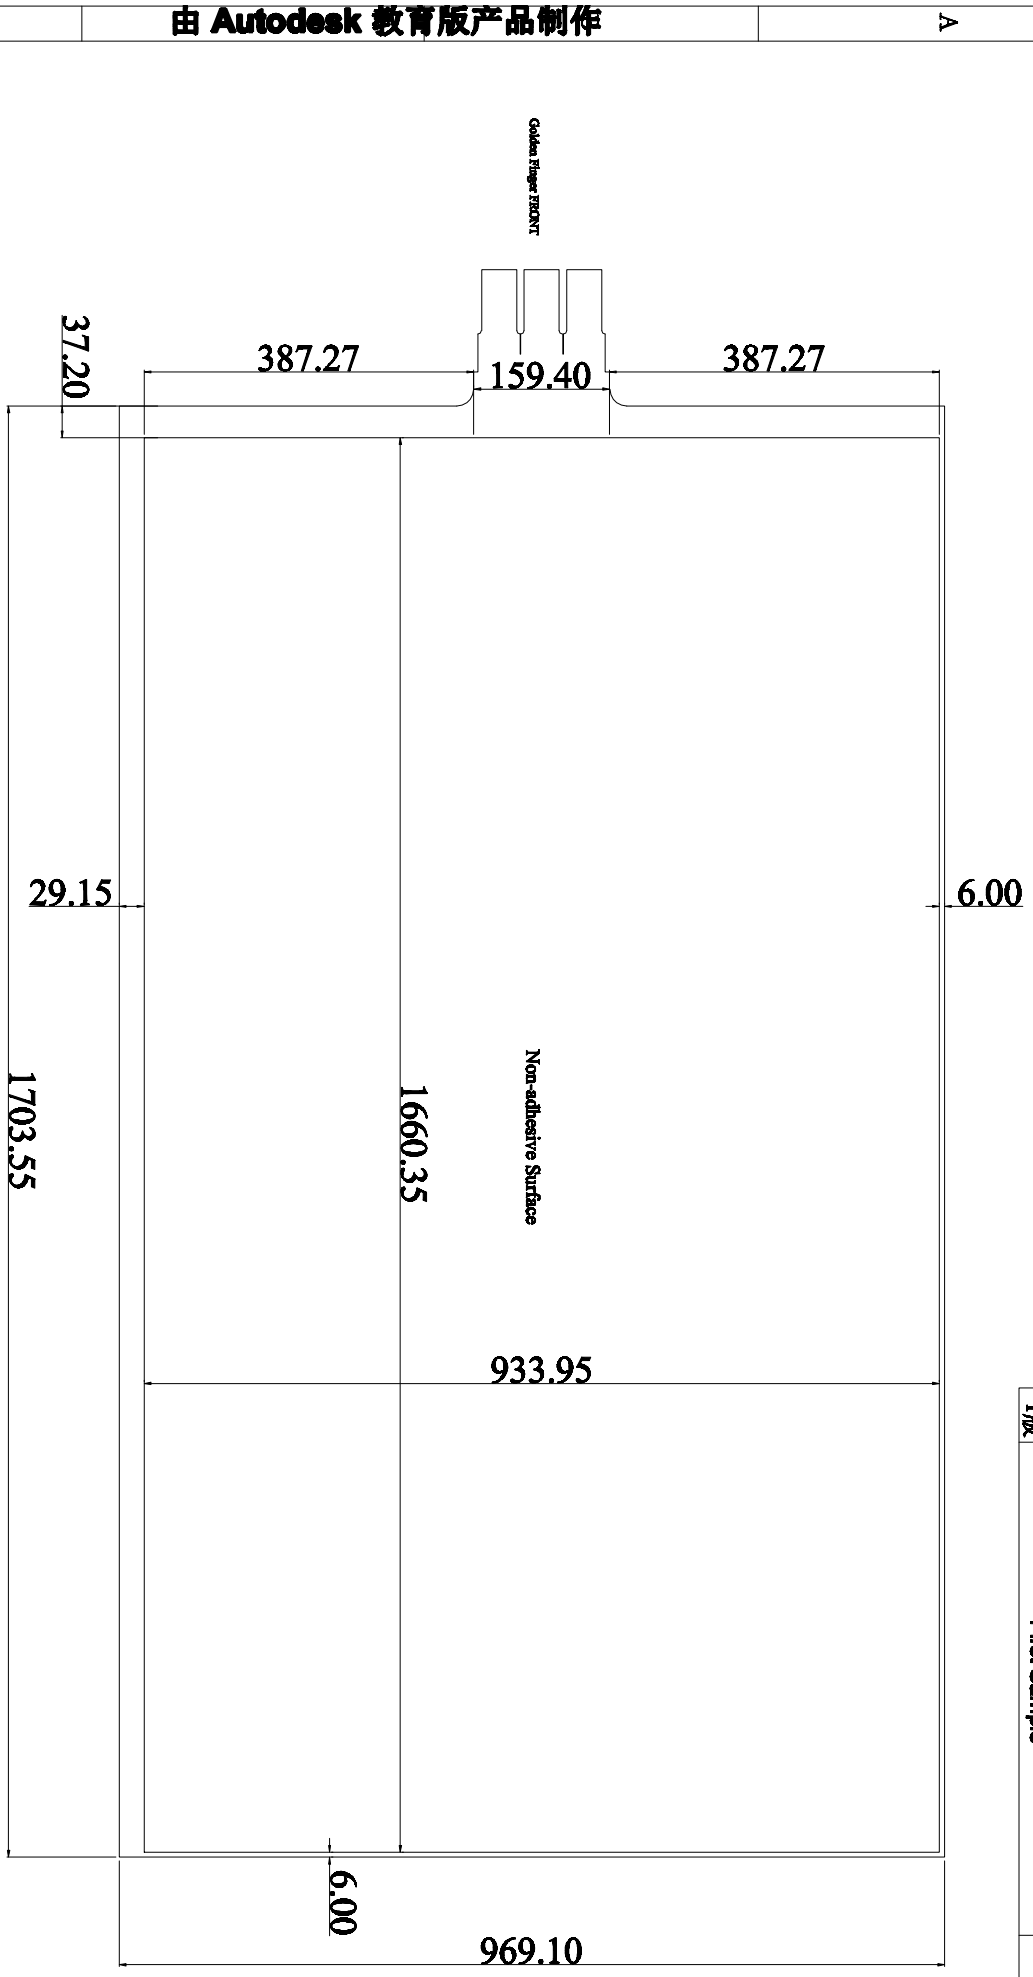

由 Autodesk 教育版产品制作

Effective width:1660.35;Effective height:933.95;Cutting width:1703.55;Cutting height:969.10

格林触控
GreenTouch
 Shenzhen GreenTouch Technology Co.,Ltd

Model No.:	GT-TF-XTB75W-1	Size	75"	Ratio	16:9
Structure	F+F	Unit	mm	Scale	1:1
Design	李俊	Date	2017.02.08	Page	1/1
Check	付作书	Date	2017.02.08	Version	A0
Release	邓耀生	Date	2017.02.08		