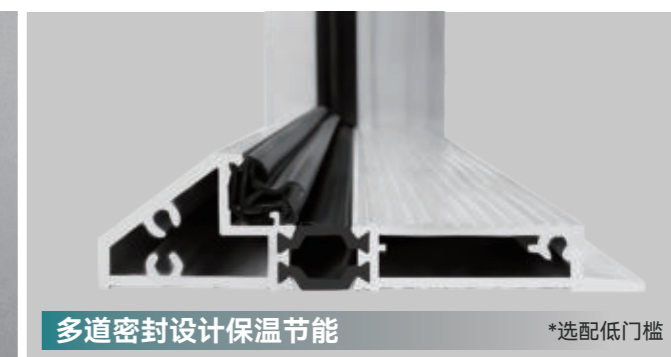

DETAIL DISPLAY

细节展示

*选配低门槛