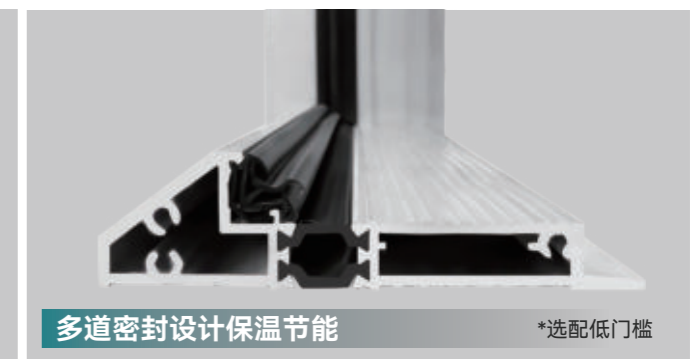

## 细节展示

艺术之门，  
开启品质生活

The door of art  
opens the life of quality.

室内面

高端智能指纹锁，安全便捷

多道密封设计保温节能

\*选配低门槛

304不锈钢材质隐藏合页，美观实用