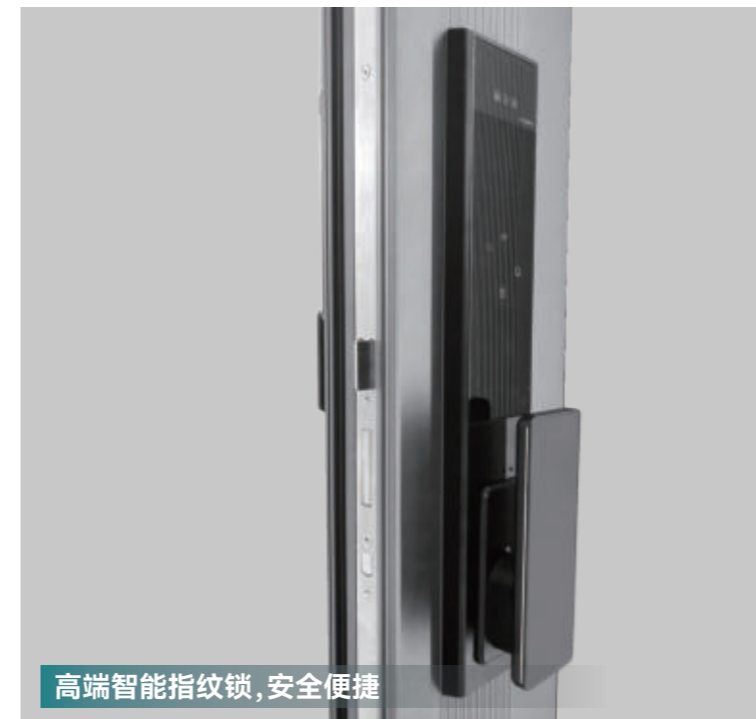

高端智能指纹锁, 安全便捷