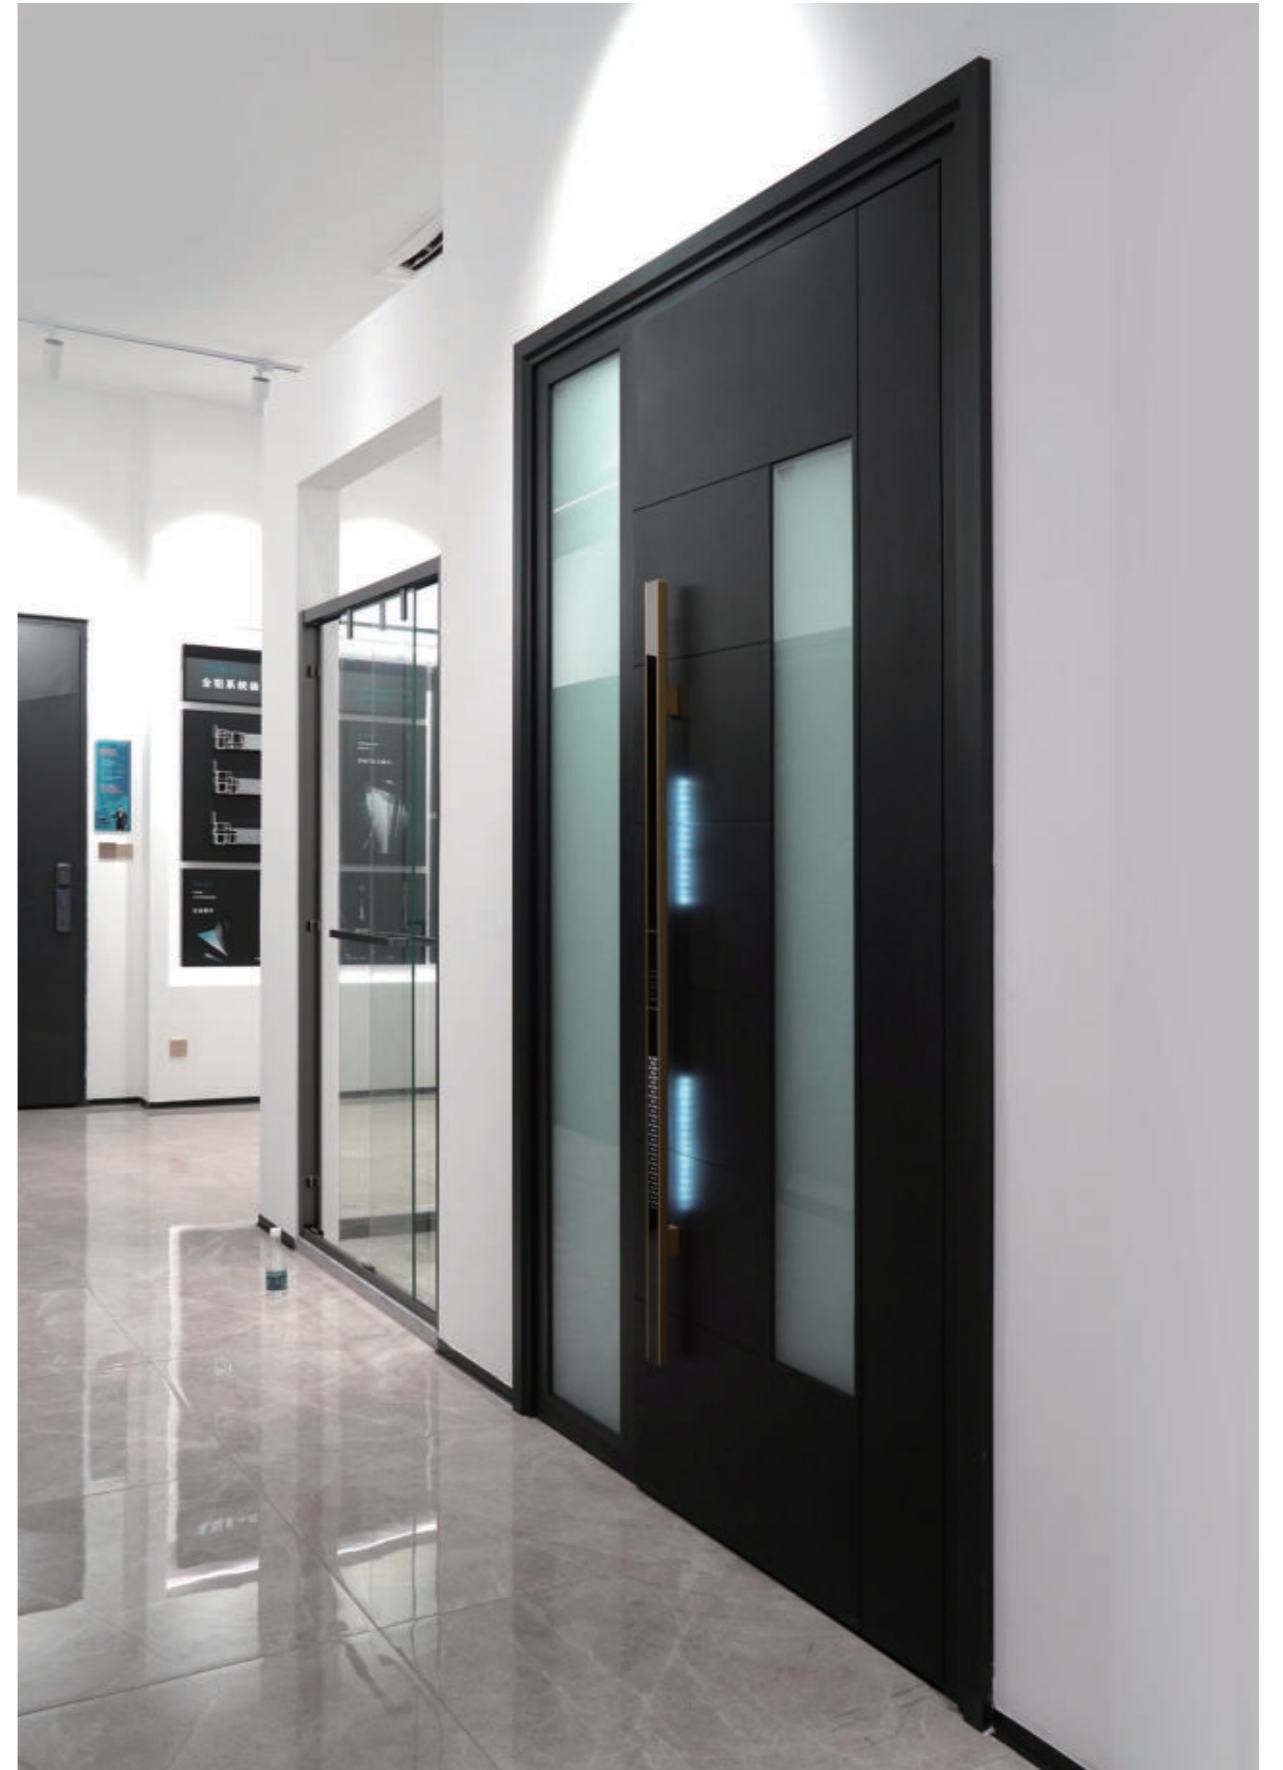

颜色：摩登灰 / 工艺：整板平雕

在动与静、线与面之间得到高度的融合。“大道”的意识形态在这样主题的同时，也赋予作品更美好的愿景。

映鉴艺术，启序美学新境

ZK124 子母门

颜色：摩登灰 / 工艺：局部浮雕

ZK162 单开门

颜色: 明斯克灰 / 工艺: 局部浮雕

ZK163 子母门