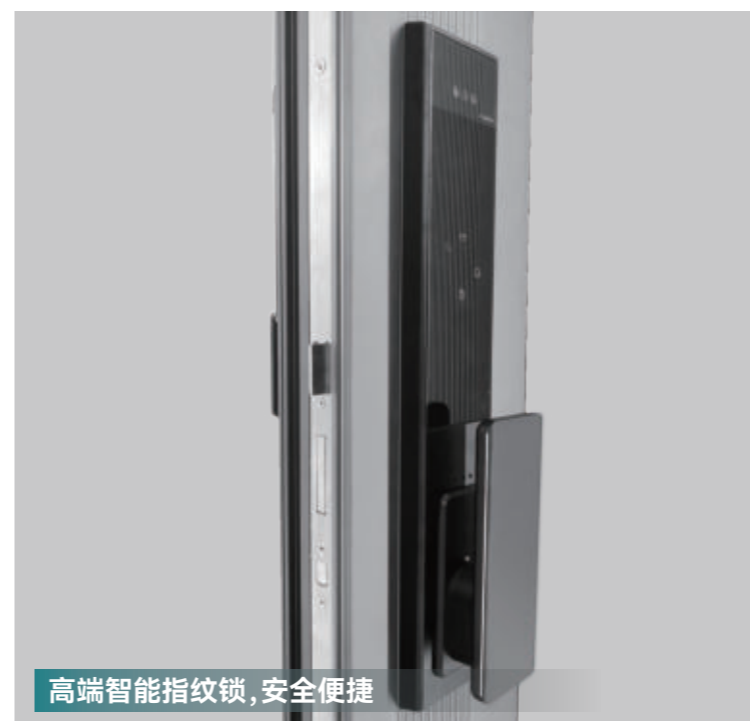

在光影交织中寻找平衡，  
以独特的线条语言描绘出现代家居的优雅轮廓，  
既坚固又不失温柔，  
展现主人低调中的奢华品味。

ZK03 一门一景

颜色：明斯克灰 / 工艺：局部浮雕

ZK05 一门一景

颜色：明斯克灰 / 工艺：局部走线平雕

高端智能指纹锁, 安全便捷

304不锈钢材质隐藏合页, 美观实用

门扉轻启，  
艺术与生活交织成诗