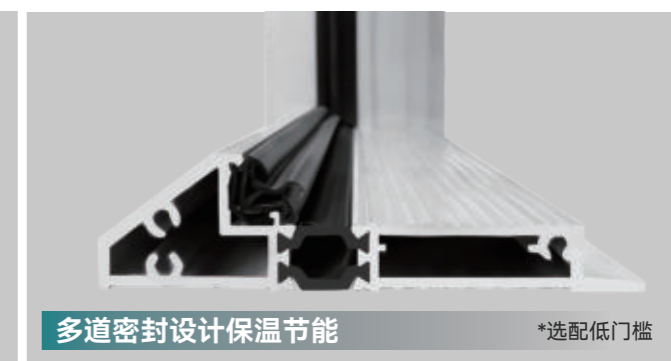

## 细节展示

室外面

室内面

高端智能指纹锁, 安全便捷

多道密封设计保温节能

\*选配低门槛

304不锈钢材质隐藏合页, 美观实用

“  
ARMORED DOOR  
全铝系统装甲门